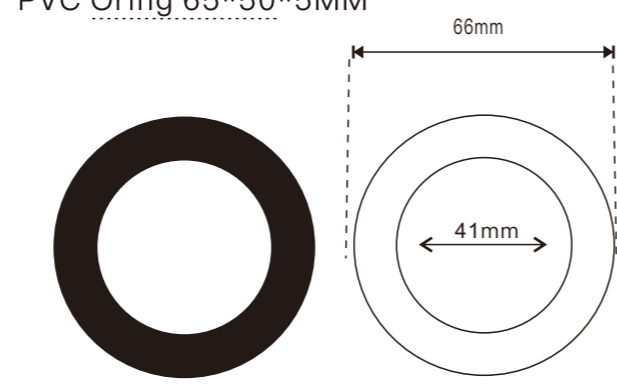

DW-20
PVC Oring 67*43*7.8MM

DW-22
PVC Oring 70*54*5MM

DW-24
PVC Oring 58*48*6MM

DW-19
PVC Oring 51*37*1MM

DW-21
PVC Oring 65*50*5MM

DW-23
PVC Oring 66*41*1MM

DW-25
PVC Oring 66*51*1MM

DW-26
Size:1 1/2*1 1/4

DW-27
Size:1 1/2*1 1/2

DW-28
Size:1 1/2*1 1/2*1 1/2

Inlet Tube

DW-29
1 1/4*120*32mm

DW-30
1 1/4*125*32mm

DW-31
1 1/4*200*32mm

DW-32
1 1/2*155*32mm

DW-33
1 1/2*165*40mm