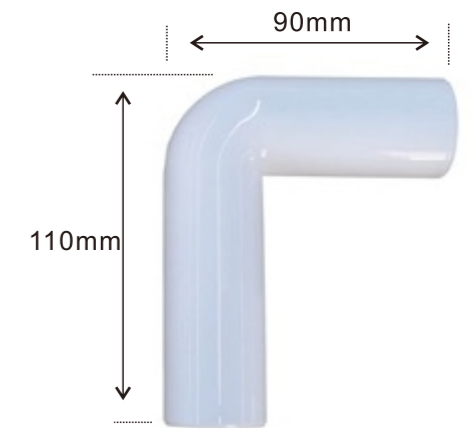

DW-27
Size:1 1/2*1 1/2

DW-28
Size:1 1/2*1 1/2*1 1/2

Inlet Tube

DW-29
1 1/4*120*32mm

DW-30
1 1/4*125*32mm

DW-31
1 1/4*200*32mm

DW-32
1 1/2*155*32mm

DW-33
1 1/2*165*40mm

DW-34
32mm-40mm/200mm

DW-35
32mm / 200mm

DW-36
40mm / 200mm

Outlet Tube

DW-37
32mm / 90&110mm

801000 \varnothing 17.3mm

SIZE	PCS
1.0m	70
1.5m	60
2.0m	50
2.5m	40
3.0m	40
4.0m	35
5.0m	25

801085 \varnothing 17.3mm

SIZE	PCS
1.0m	70
1.5m	60
2.0m	50
2.5m	40
3.0m	40
4.0m	35
5.0m	25

801101 \varnothing 17mm

SIZE	PCS
1.0m	80
1.5m	70
2.0m	60
2.5m	50
3.0m	40
4.0m	35
5.0m	25

801105 \varnothing 17mm

SIZE	PCS
1.0m	80
1.5m	70
2.0m	60
2.5m	50
3.0m	40
4.0m	35
5.0m	25